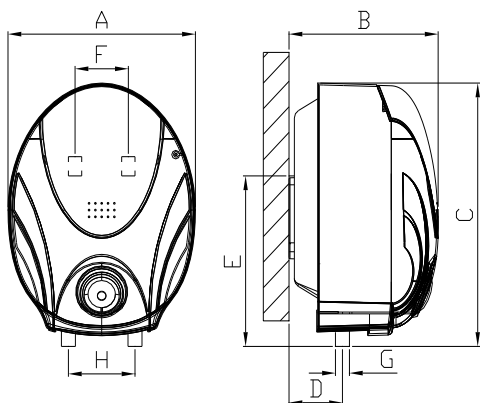

HOT DOG	Pojemność wody (litry)	CENA netto
HD5,5	5,5	290,00

HOT DOG			
Pojemność wodna	l		5,5
Wymiary	A	mm	280
	B	mm	225
	C	mm	380
	D	mm	80
	E	mm	290
	F	mm	80
	G	cal	1/2"
	H	mm	100
Maksymalne ciśnienie pracy	bar		8
Moc grzałki	W		800
Czas podgrzewania	$\Delta t=55^{\circ}C$		23 minuty
Ciężar	kg		4,5