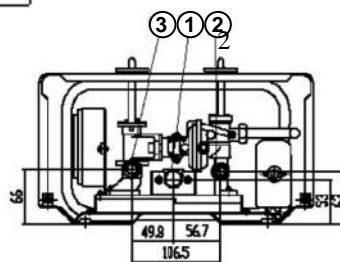

GAZOWE PODGRZEWACZE WODY