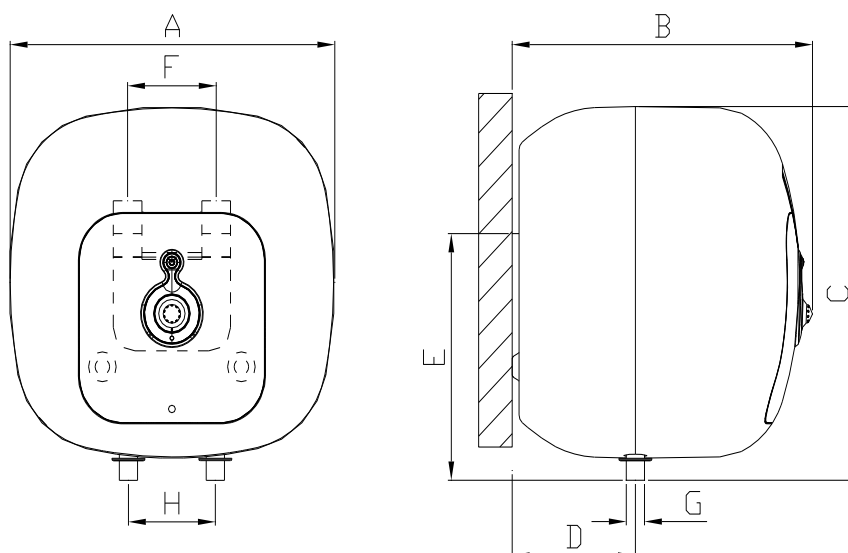

CUBO - elektryczny pojemnościowy podgrzewacz wody

- nowoczesny design
- grzałka elektryczna o mocy 1500W
- duża anoda magnezowa
- trzy lata gwarancji na zbiornik podgrzewacza*
- dwa lata gwarancji na część elektryczną*
- izolacja zbiornika zapewniająca oszczędność energii
- kontrola termostatyczna z czujnikiem zanurzeniowym
- pokrętko regulacji temperatury
- zawór bezpieczeństwa ustawiony na 8,5 bar z króćcem spustowym wody

CUBO	Pojemność wody (litry)	CENA netto
SG15SVE1,5	15	395,00
SG15SVE1,5U (podumywalkowy)	15	395,00
SG30SVE1,5	30	485,00