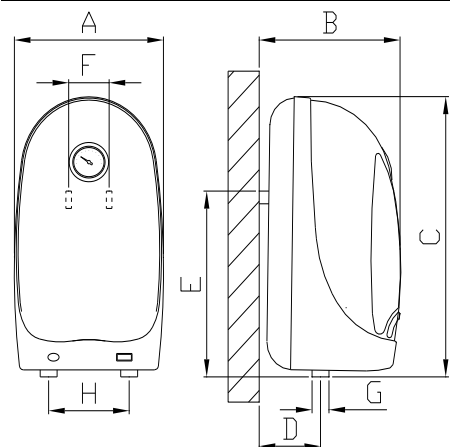

HONEY - elektryczny pojemnościowy podgrzewacz wody

- nowoczesny design
- grzałka elektryczna o mocy 1500W
- duża anoda magnezowa
- trzy lata gwarancji na zbiornik podgrzewacza*
- dwa lata gwarancji na część elektryczną*
- izolacja zbiornika zapewniająca oszczędność energii
- kontrola termostatyczna z czujnikiem zanurzeniowym
- pokrętko regulacji temperatury
- zawór bezpieczeństwa ustawiony na 8,5 bar z króćcem spustowym wody

HONEY	Pojemność wody (litry)	CENA netto
HN12	12	360,00