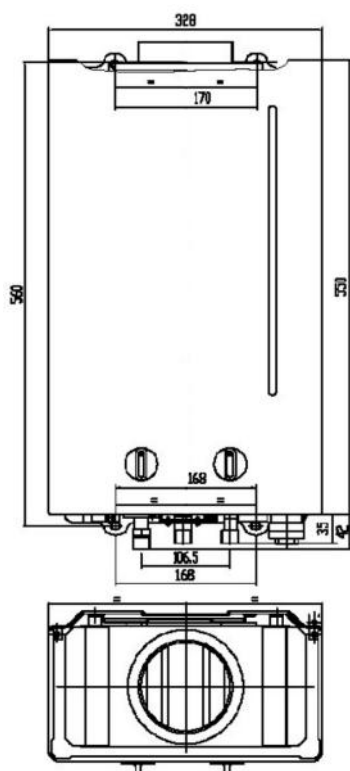

ZEFIRO C11

Legenda

1. 1 Wylot ciepłej wody $\varnothing 1/2''$
2. 2 Wlot zimnej wody $\varnothing 1/2''$
3. 3 Doprowadzenie gazu