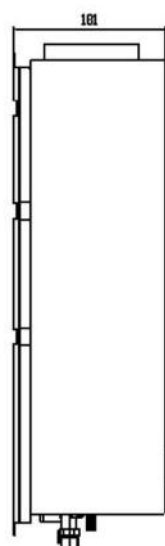

ZEFIRO C11

Legenda

1. 1 Wylot ciepłej wody $\varnothing 1/2''$
2. 2 Wlot zimnej wody $\varnothing 1/2''$
3. 3 Doprowadzenie gazu