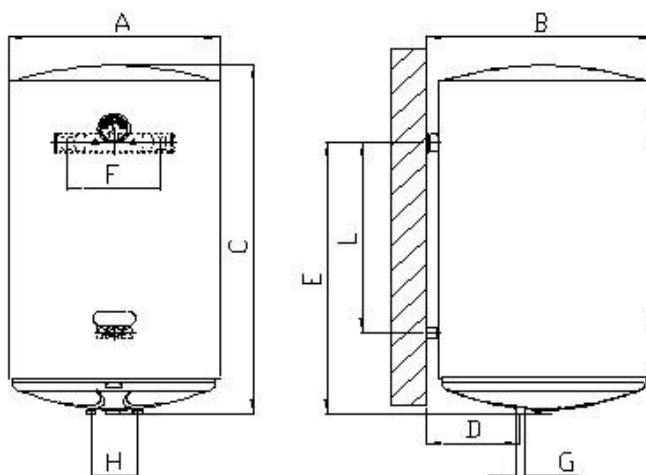

* - 5 lat na zbiornik oraz 2 lata na pozostałe elementy