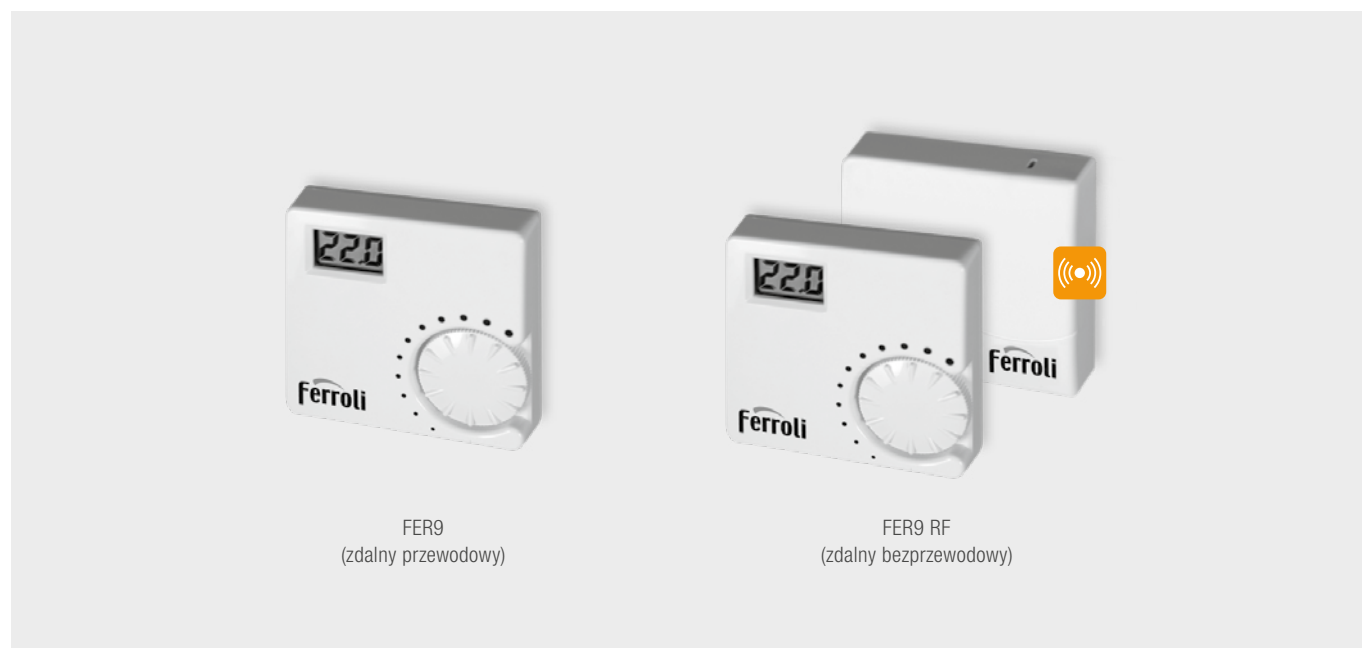

FER9 / FER9 RF

ZDALNE PROGRAMOWALNE TERMOSTATY POKOJOWE ON-OFF

FER9
(zdalny przewodowy)

FER9 RF
(zdalny bezprzewodowy)

CHARAKTERYSTYKA

- Zdalne programowalne sterowniki z funkcją regulacji temperatury w pomieszczeniu
- Model przewodowy (FER9) oraz bezprzewodowy (FER9 RF)
- Wewnętrzny czujnik temperatury
- Tryby działania: AUTO, PARTY, OFF (letni)
- Tygodniowy programator czasowy c.o.
- 3 poziomy temperatury: komfortowy, ekonomiczny, ochrona przed zamarzaniem
- Wyświetlacz LCD: wskazanie temperatury i czasu

NR KAT.	PRODUKT	OPIS
HRT177WS	Sterownik FER9	Programowalny termostat pokojowy on-off (zdalny przewodowy)
HRT177RS	Sterownik FER9 RF	Programowalny termostat pokojowy on-off (zdalny bezprzewodowy)