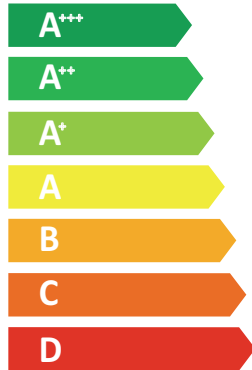

**ENERG**  
енергия · ενέργεια

Y IJA  
IE IA

**Ferrolli**

OMNIA M 3.2 22T

55°C

35°C

A<sup>++</sup>

A<sup>+++</sup>

Speaker icon: -- dB

Microphone icon: 73 dB

■ 22	■ 21
■ 22	■ 22
■ 22	■ 22

kW kW

2019

811/2013

**ENERG**  
енергия · ενέργεια

Y IJA  
IE IA

**Ferrolli**

OMNIA M 3.2 26T

55°C

35°C

A+

A+++

Speaker icon: -- dB

Microphone icon: 75 dB