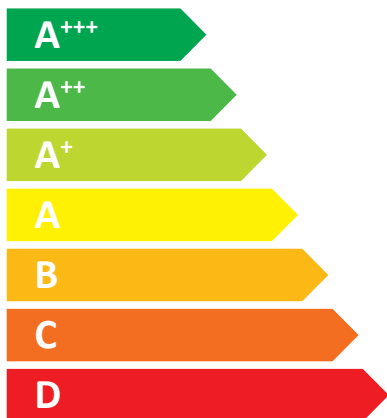

ENERG
енергия · ενεργεια

FERROLI

BioPellet Tech 14 SC

14 kW

ENERG
енергия · ενεργεια

FERROLI

BioPellet Tech 19 SC

19 kW

ENERG
енергия · ενεργεια

FERROLI

BioPellet Tech 23 SC

23 kW

ENERG
енергия · ενεργεια

FERROLI

BioPellet Tech 33 SC

33 kW

ENERG
енергия · ενεργεια

FERROLI

BioPellet Tech 44 SC

44 kW

ENERG
енергия · ενεργεια

FERROLI

BioPellet Tech 55 SC

55 kW