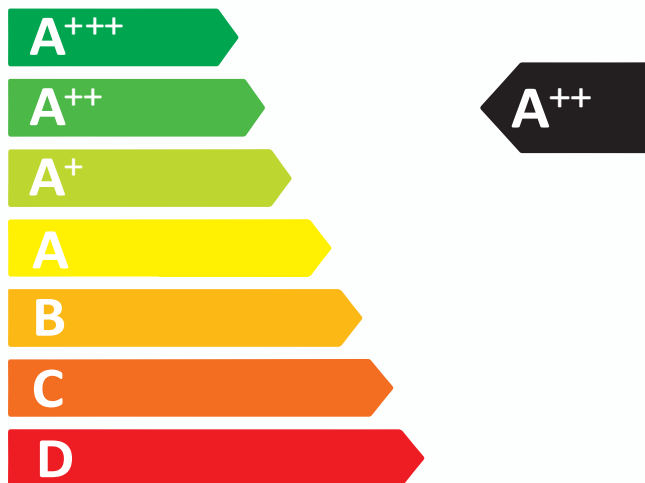

ENERG
енергия · ενεργεια

Ferrolli

BioPellet PREMIUM 12

12 kW

ENERG
енергия · ενεργεια

Ferrolli

BioPellet PREMIUM 18

18 kW

ENERG
енергия · ενεργεια

Ferrolli

BioPellet PREMIUM 24

24 kW

ENERG
енергия · ενεργεια

Ferrolli

BioPellet PREMIUM 30

30 kW