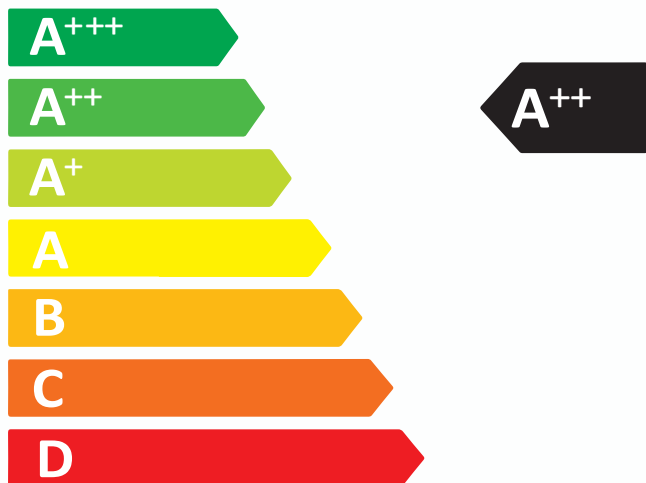

ENERG
енергия · ενεργεια

Ferrolli

BioPellet PREMIUM 12

12 kW

ENERG
енергия · ενεργεια

Ferrolli

BioPellet PREMIUM 18

18 kW