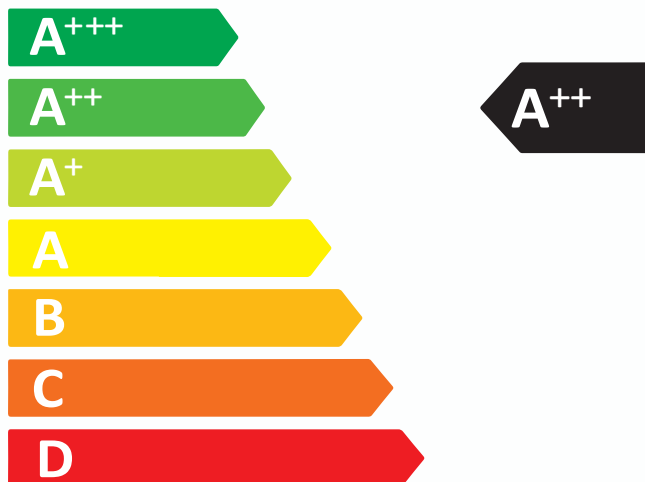

ENERG
енергия · ενεργεια

Ferrolli

BioPellet PREMIUM 24

24 kW