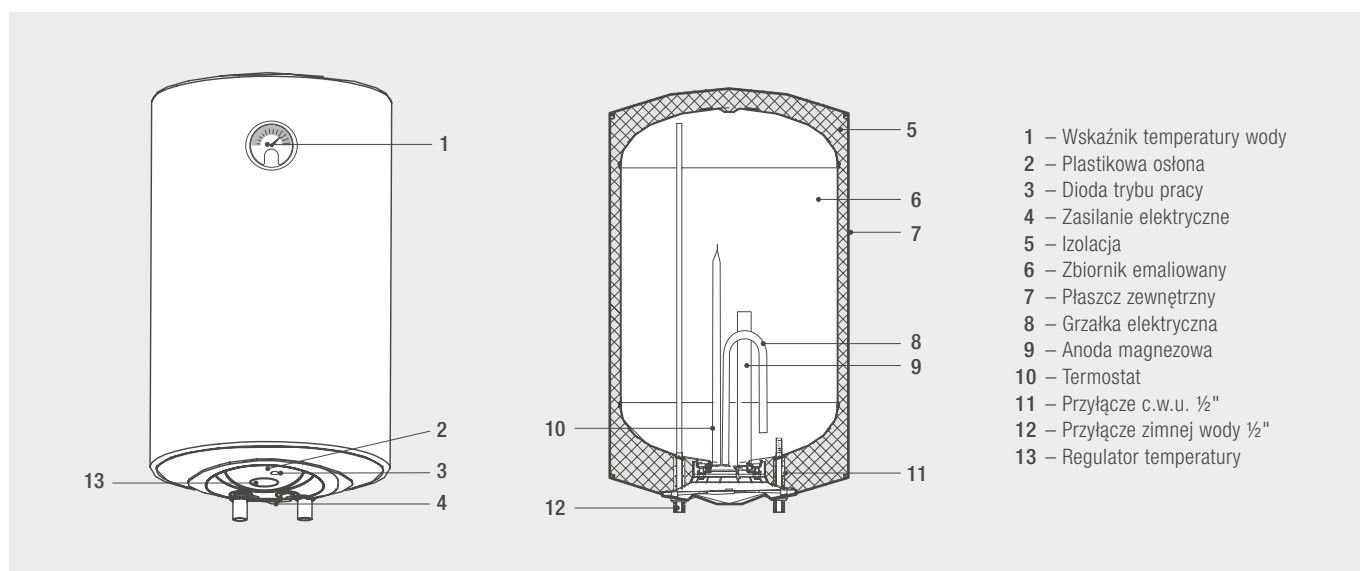

DANE TECHNICZNE

CALYPSO		50 VE	80 VE	100 VE	120 VE	150 VE
Profil obciążenia c.w.u.		M	L	L	L	L
Efektywność energetyczna (η_{WH})	%	36,0	37,0	37,0	37,0	38,0
Klasa efektywności energetycznej [ErP]		C	C	C	C	C
Roczne zużycie energii (AEC)	kWh	1441	2803	2803	2803	2803
Poziom mocy akustycznej (L_{WA})	dB	15	15	15	15	15
Pojemność	l	48,5	78,0	100,0	120,0	140,0
Moc grzałki	kW	1,5	1,5	1,5	1,5	1,5
Zasilanie	1/N/PE ~230 V / 50 Hz					
Wersja		Pionowa	Pionowa	Pionowa	Pionowa	Pionowa
Zakres regulacji temperatury c.w.u.	°C	35-75	35-75	35-75	35-75	35-75
Szerokość x wysokość x głębokość	mm	440 x 545 x 460	440 x 750 x 460	440 x 970 x 460	440 x 1115 x 460	440 x 1235 x 460
Masa podgrzewacza bez wody	kg	19,0	24,0	28,0	31,0	35,0

SCHEMAT BUDOWY