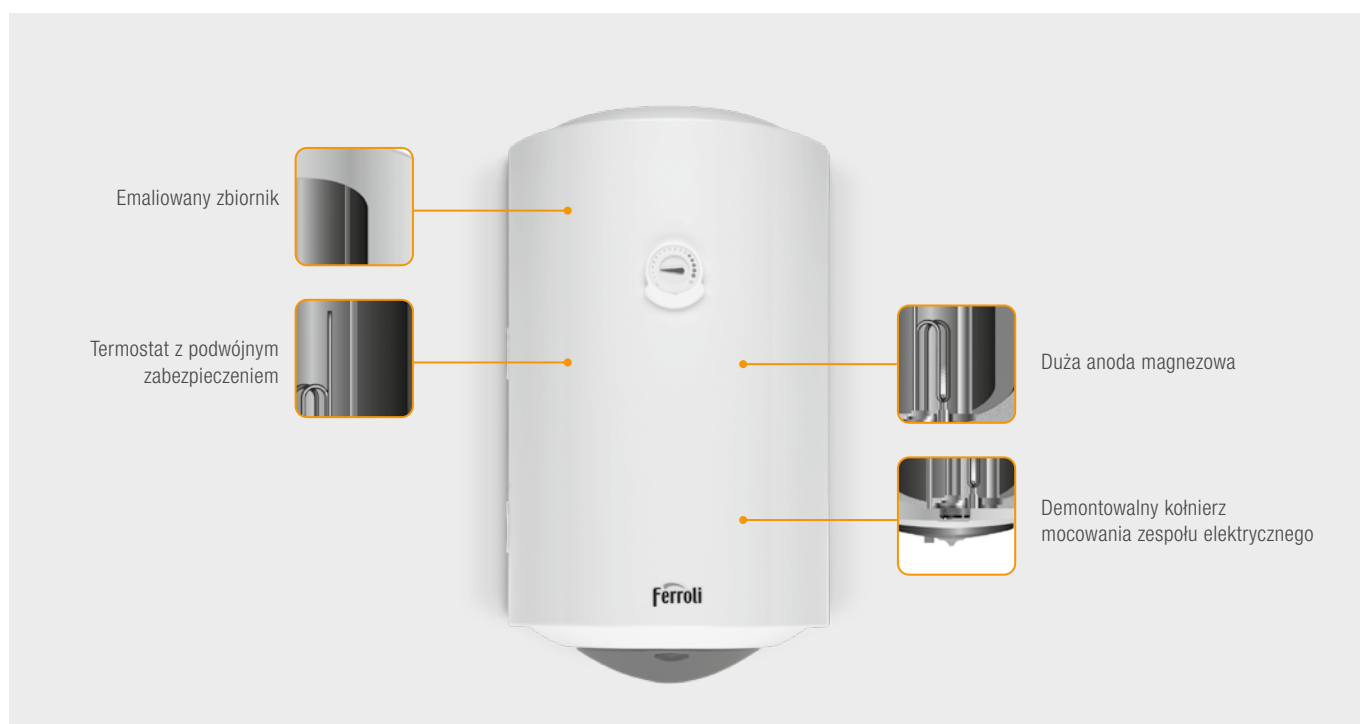

Pojemnościowe podgrzewacze wody średniej i dużej pojemności

### CHARAKTERYSTYKA

- Dostępnych 5 modeli o pojemności: 50, 80, 100, 120 i 150 l
- Grzałka elektryczna o mocy 1500 W ze stali nierdzewnej
- Zbiornik emaliowany
- **Zespół elektryczny z anodą magnezową** jako dodatkowym zabezpieczeniem zbiornika wewnętrznego przed korozją
- Zespół elektryczny umieszczony na kołnierzu mocującym, przykręcanym 5 śrubami (ułatwiona obsługa i czynności konserwacyjne/serwisowe)
- Termostat z podwójnym zabezpieczeniem.
- **Zawór bezpieczeństwa z zaworem spustowym wody**
- Pokrętko nastawy temperatury wody
- Analogowy wskaźnik temperatury wody w solidnej obudowie z ABS
- Dioda stanu pracy podgrzewacza
- **Bardzo atrakcyjna cena**
- **3 lata gwarancji na całe urządzenie**