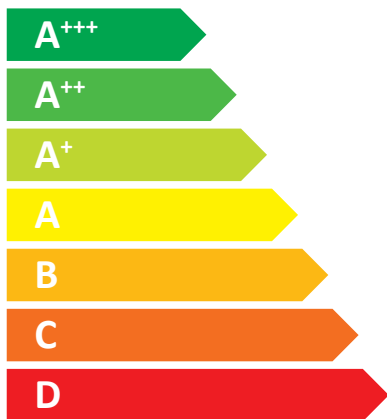

**ENERG**  
енергия · ενεργεια

FERROLI

Biopellet Compact 8

**8,6 kW**

**ENERG**  
енергия · ενεργεια

FERROLI

Biopellet Compact 12

**12 kW**

**ENERG**  
енергия · ενεργεια

FERROLI

Biopellet Compact 17

**17** kW

**ENERG**  
енергия · ενεργεια

FERROLI

Biopellet Compact 21

**21 kW**