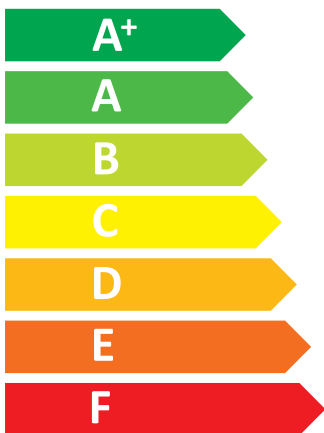

**ENERG**

енергия · ενεργεια

Y

IIA

IE

IA

**FERROLI**

**ECOUNTIT 150-1 WP**

**73 w**

**131 L**

**ENERG**  
енергия · ενεργεια

**FERROLI**

**ECOUNTIT 200-1 WP**

**81 W**

**168 L**

**ENERG**  
енергия · ενεργεια