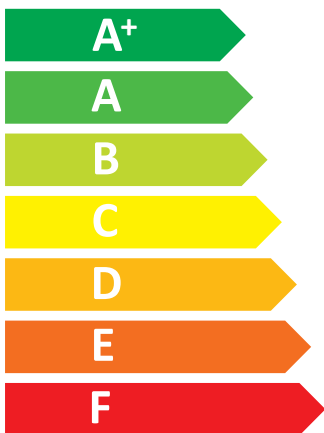

ENERG
енергия · ενεργεια

FERROLI

ECOUNTIT 500-1 WP

99 w

455 L