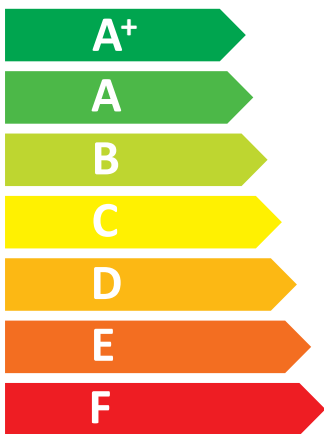

ENERG

енергия · ενεργεια

Y

IJA

IE

IA

FERROLI

ECOUNTIT 400-1 WP

95 w

376 L