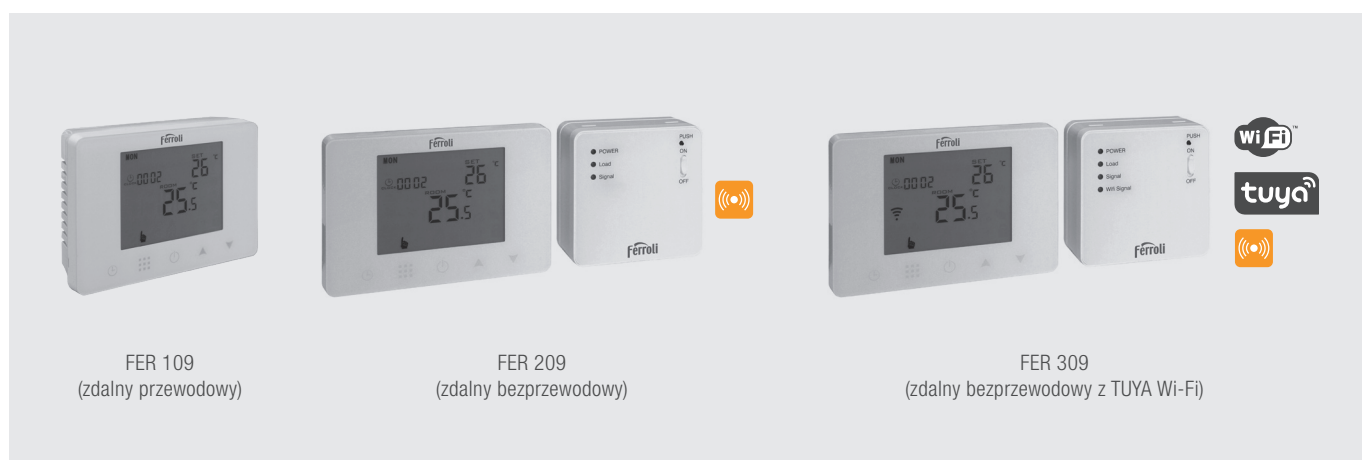

Zdalne programowalne termostaty pokojowe ON/OFF

FER 109 / FER 209 / FER 309

ZDALNE PROGRAMOWALNE TERMOSTATY POKOJOWE ON-OFF

FER 109
(zdalny przewodowy)

FER 209
(zdalny bezprzewodowy)

FER 309
(zdalny bezprzewodowy z TUYA Wi-Fi)

CHARAKTERYSTYKA

- Zdalne programowalne sterowniki z funkcją regulacji temperatury w pomieszczeniu
- Model przewodowy (FER 109), bezprzewodowy (FER 209) oraz bezprzewodowy z TUYA Wi-Fi (FER 309)
- Wewnętrzny czujnik temperatury
- Tryby działania: AUTO, MANUAL, WAKACYJNY, OFF (letni)
- Tygodniowy programator czasowy c.o.
- 3 poziomy temperatury: komfortowy, ekonomiczny, ochrona przed zamarzaniem
- Możliwość zdalnego sterowania przy pomocy urządzeń mobilnych (FER 309)
- Wyświetlacz LCD: wskazanie temperatury i czasu