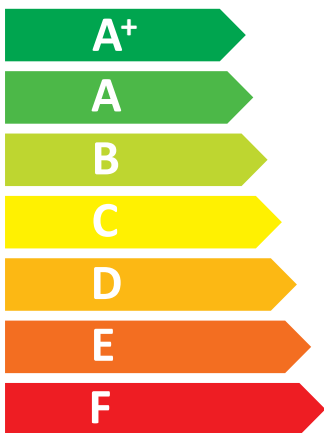

**ENERG**  
енергия · ενεργεια

**FERROLI**

**ECOUNTIT 300-2 WP**

**90 w**

**250 L**

**ENERG**

енергия · ενεργεια

Y

IJA

IE

IA

**FERROLI**

**ECOUNTIT 400-2 WP**

**95 w**

**361 L**

**ENERG**  
енергия · ενέργεια