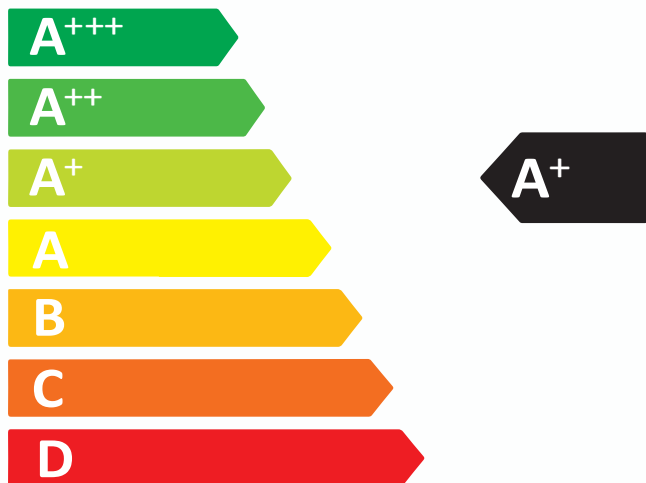

ENERG
енергия · ενεργεια

Ferrolli

BioPellet PREMIUM 12

12 kW

ENERG
енергия · ενεργεια

Ferrolli

BioPellet PREMIUM 18

18 kW