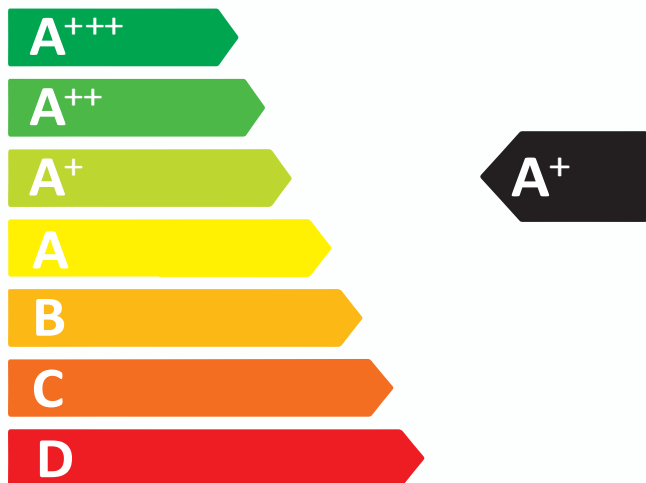

ENERG
енергия · ενεργεια

Ferrolli

BioPellet PREMIUM 12

12 kW

ENERG
енергия · ενεργεια

Ferrolli

BioPellet PREMIUM 18

18 kW