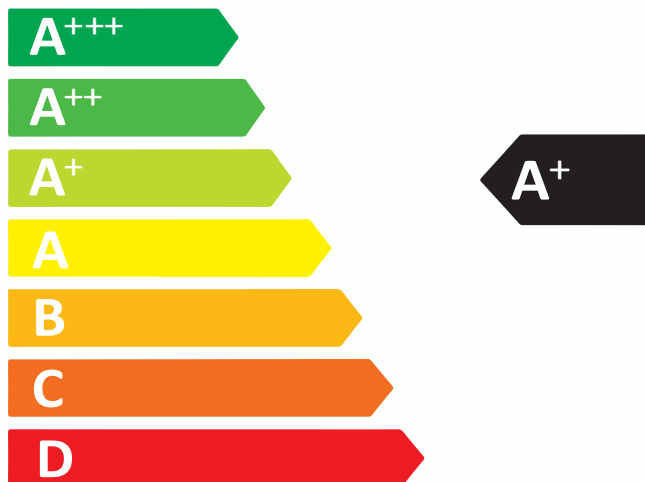

ENERG
енергия · ενεργεια

Ferrolli

BioPellet PREMIUM 12

12 kW

ENERG
енергия · ενεργεια

Ferrolli

BioPellet PREMIUM 18

18 kW

ENERG
енергия · ενεργεια

Ferrolli

BioPellet PREMIUM 24

24 kW

ENERG
енергия · ενεργεια

Ferrolli

BioPellet PREMIUM 30

30 kW